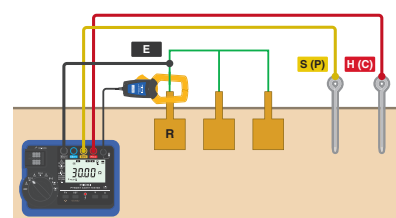

MEC功能※

※ Measuring Earth resistance using a Clamp 的简称。