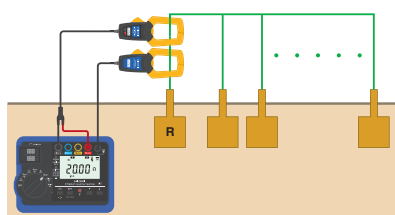

电流钳测试法(双钳式)

测量项目

- 接地电阻测量
  4电极法、3电极法、2电极法、MEC功能、双钳式测量
- 低电阻测量
  4端子法、2端子法
- 地电压测量

对地最大额定电压

CAT IV 100 V, CAT III 150 V, CAT II 300 V

辅助接地电极的允许电阻

最大100 kΩ (根据量程而异)

适用标准

EN 61010 (安全性), EN 61326 (EMC), EN 61557 (低电阻, 接地电阻测试仪)

电源

- 5号镍氢充电电池 × 4
- 5号碱性电池 (LR6) × 4

体积

约190W × 150H × 50D mm

重量

755 g

欢迎拨打客户服务热线: 400-920-61010

或发送邮件至: info@hioki.com.cn

HIOKI

日置(上海)测量技术有限公司

上海市黄浦区西藏中路268号
来福士广场4705室
邮编: 200001
电话: 021-63910350, 63910090, 63910092, 63910096, 63910097
传真: 021-63910360

客户服务

维修服务中心
电话: 021-63343307, 63343308
传真: 021-63910360
E-mail: weixiu@hioki.com.cn

现地研发中心

日置(上海)科技发展有限公司
上海市沪闵路1441号
华谊万创新所9号楼204室
邮编: 201109
电话: 400-920-6010

苏州联络事务所

苏州市虎丘区金山东路79号13幢
苏州龙湖中心1901室
邮编: 215011
电话: 0512-66324382, 66324383
传真: 0512-66324381

南京联络事务所

南京市江宁区江南路9号招商高铁网谷A座3层313室
邮编: 210012
电话: 025-58833520
传真: 025-58773969

北京分公司

北京市朝阳区东三环北路5号
北京发展大厦11层1118室
邮编: 100004
电话: 010-85879168, 85879169
传真: 010-85879101

沈阳联络事务所

沈阳市沈河区青年大街167号
北方国际传媒中心903室
邮编: 110000
电话: 024-23342493, 23342953
传真: 024-23341826

济南联络事务所

济南市历下区工业南路68号
华润置地广场一区6号楼1902室
邮编: 250000
电话: 0531-67879235

成都分公司

成都市锦江区琉璃路8号
华润广场B座1607室
邮编: 610021
电话: 028-86528881, 86528882
传真: 028-86528916

西安联络事务所

西安市雁塔区锦业路一号
都市之门C座1606室
邮编: 710065
电话: 029-88896503, 88896591
传真: 029-88850083

武汉联络事务所

武汉市东湖新技术开发区
高新大道国采中心T5-306室
邮编: 430074
电话: 027-83261867

广州分公司

广州市天河区体育西路103号
维多利广场A塔3206室
邮编: 510620
电话: 020-38392673, 38392676
传真: 020-38392679

深圳分公司

深圳市福田区深南中路3031号
汉国城市商业中心3202室
邮编: 518000
电话: 0755-83038357, 83039243
传真: 0755-83039160

经销商: