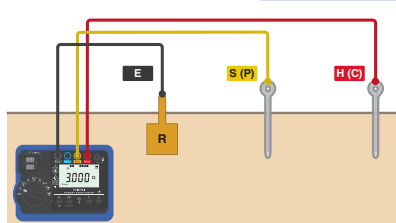

用于验收检查的接地电阻测量。

用于日常维保检查。

3电极法

方便易夹。

钳形电流传感器另售。或者您还可选择接地电阻测试仪套装 FT6041-91。

钳形电流传感器

狭窄的接地电箱

较粗的接地母线

用于多重接地测试。

通过一个钳形电流传感器注入电压, 用另一个钳形电流传感器测量电流, 以此来计算接地电阻。多重接地专用。